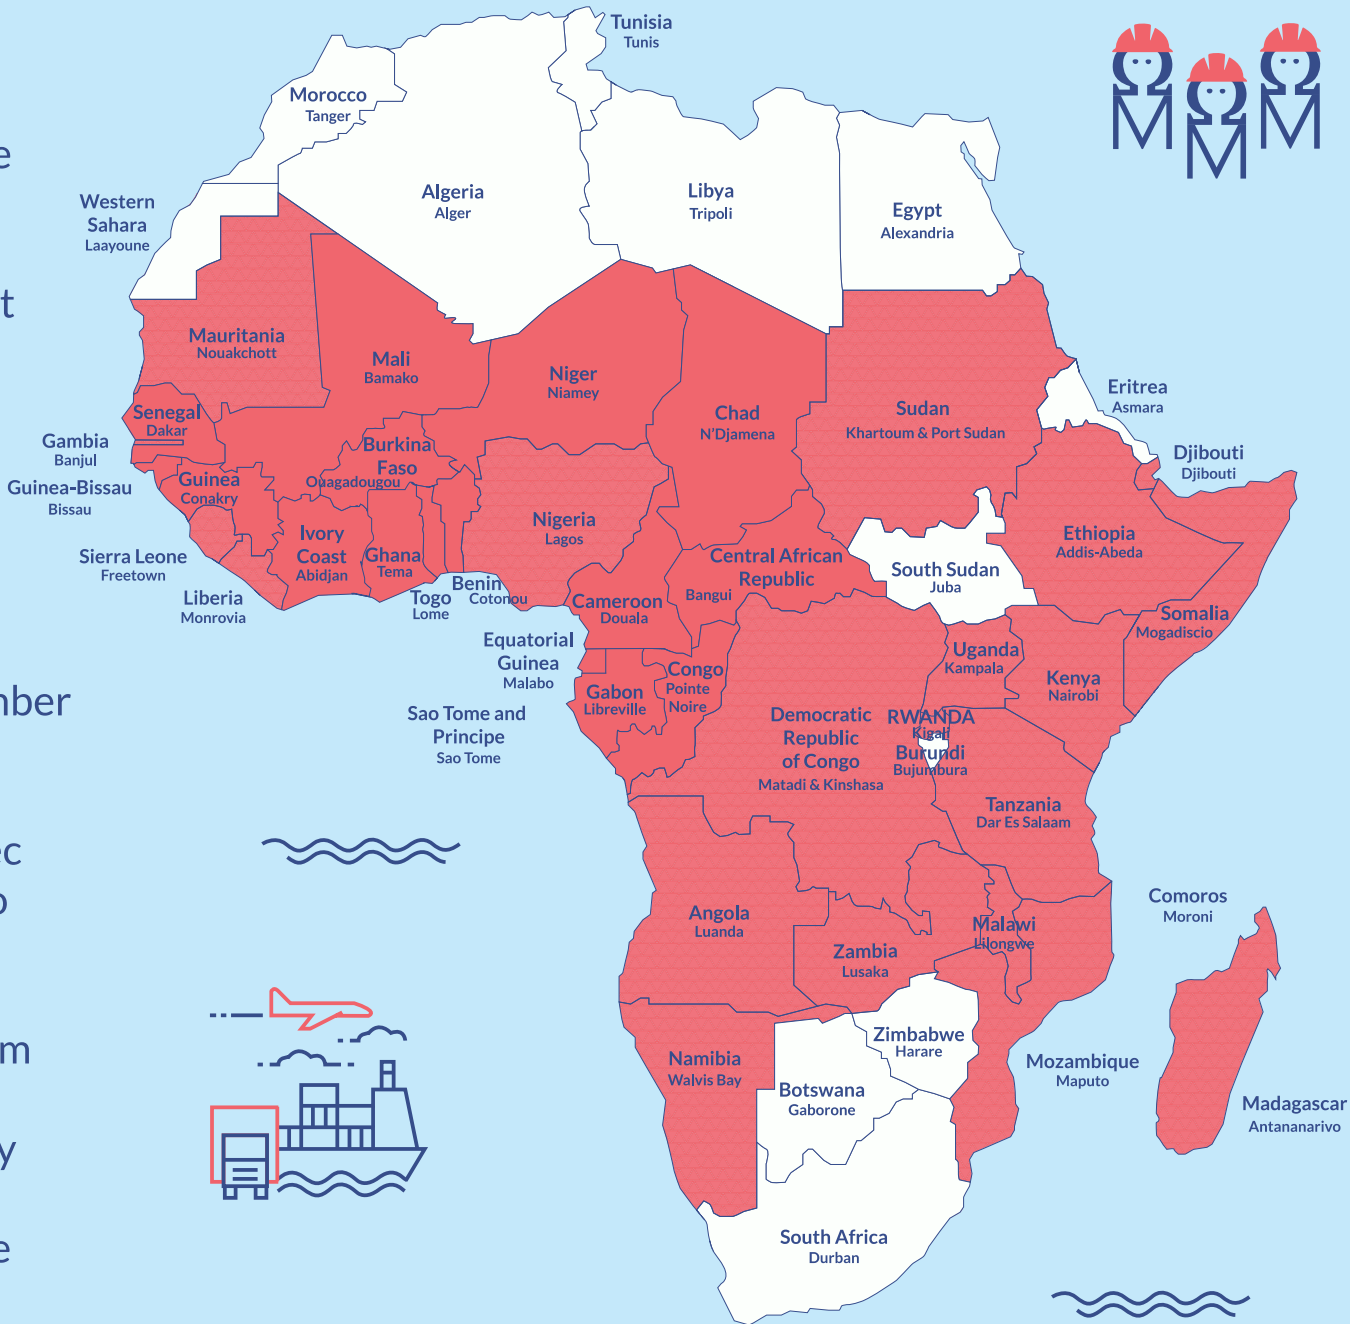

Also operating in :

Angola	Mozambique
Comoros	Namibia
Djibouti	Nigeria
DR Congo	Rwanda
Ethiopia	Sao Tomé & Príncipe
Gambia	Sierra Leone
Guinea Bissau	Somalia
Kenya	Sudan
Liberia	Tanzanie
Madagascar	Uganda
Malawi	Zambia
Mauritania	

- A Alpha
- B Bravo
- C Charlie
- D Delta
- E Echo
- F Foxtrot
- G Golf
- H Hotel
- I India
- J Juliet
- K Kilo
- L Lima
- M Mike
- N November
- O Oscar
- P Papa
- Q Quebec
- R Romeo
- S Sierra
- T Tango
- U Uniform
- V Victor
- W Whisky
- X X-Ray
- Y Yankee
- Z Zulu

Also operating in :

Angola	GMT +1	Mozambique	GMT +2
Comoros	GMT +3	Namibia	GMT +2
Djibouti	GMT +3	Nigeria	GMT +1
DR Congo	GMT +1 & +2	Rwanda	GMT +2
Ethiopia	GMT +3	Sao Tomé & Príncipe	GMT +0
Gambia	GMT +0	Sierra Leone	GMT +0
Guinea Bissau	GMT +0	Somalia	GMT +3
Kenya	GMT +3	Sudan	GMT +3
Liberia	GMT +0	Tanzania	GMT +3
Madagascar	GMT +3	Uganda	GMT +3
Malawi	GMT +2	Zambia	GMT +2
Mauritania	GMT +0		